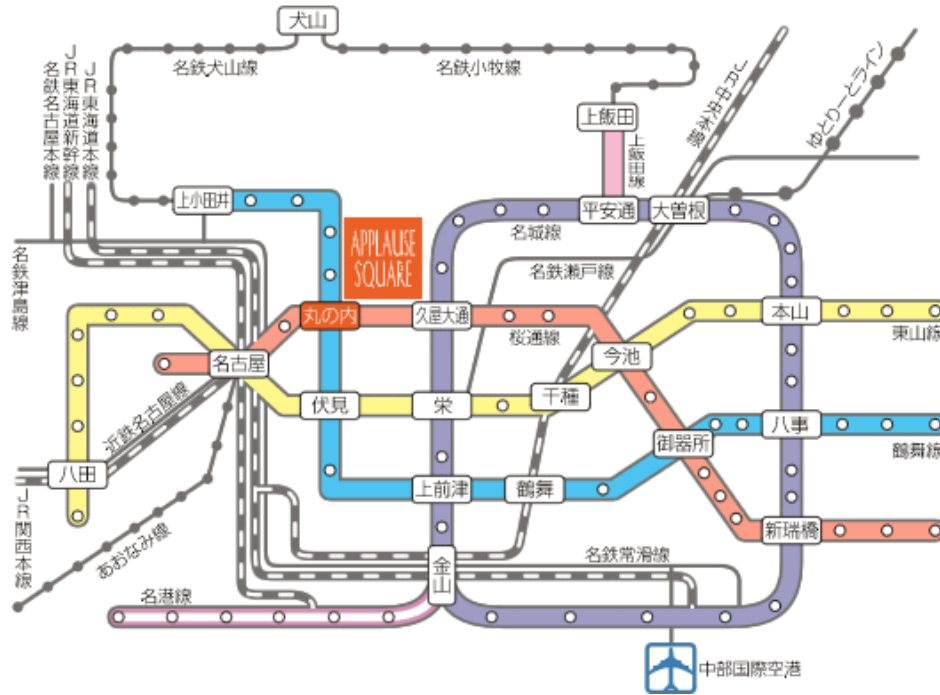

# 新幹線・飛行機でお越しの場合

## アプローズスクエア名古屋

地下鉄桜通線 / 鶴舞線 丸の内駅 2番出口より徒歩 2分

住所 : 愛知県名古屋市中区丸の内 2-9-36  
 電話 : 052-218-6088  
 営業時間 : 12時～20時 土日祝 9:00～20:00  
 定休日 : 毎週火曜・水曜(祝日除く)